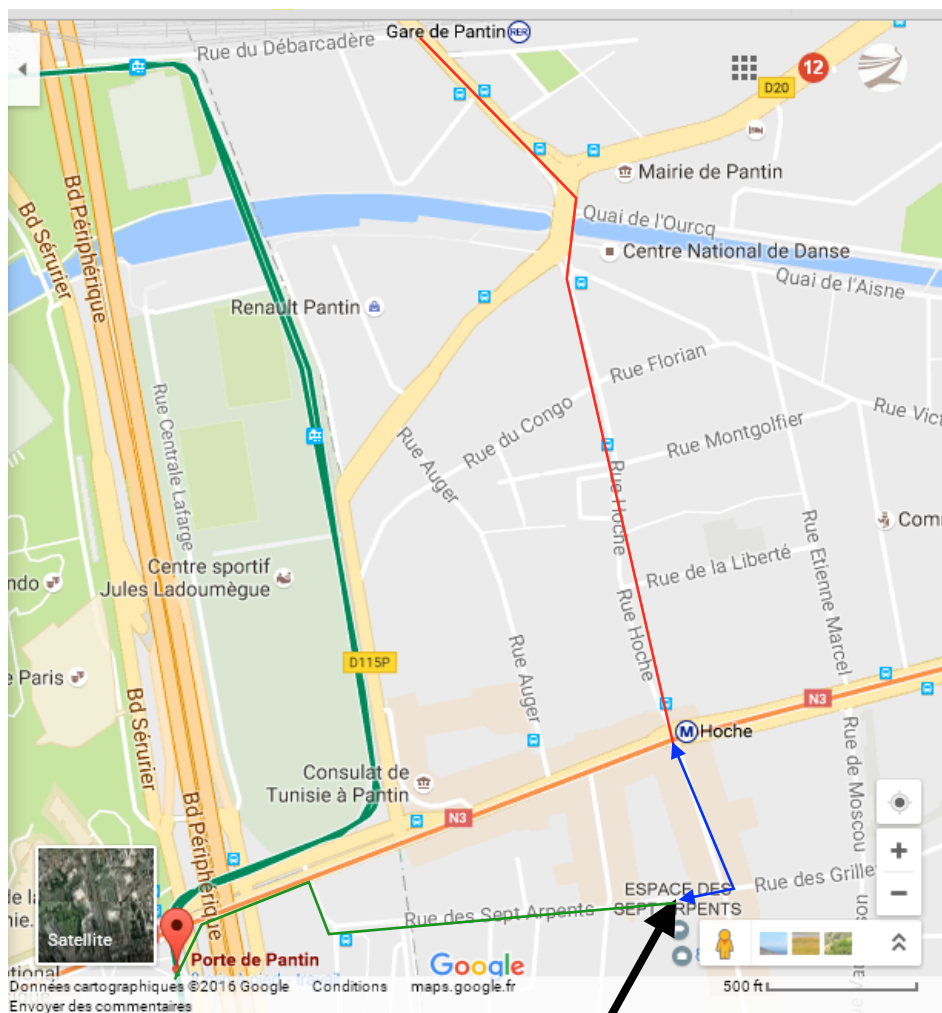

PLAN D'ACCES & ADRESSES DES HÔTELS, RESTAURANTS A PROXIMITE

**Espace des Sept Arpent
42, rue des Sept Arpents 93500 Pantin**

ACCES EN TRANSPORTS EN COMMUN

A l'entrée de l'établissement, un panneau d'accueil vous indiquera le numéro du bâtiment et le numéro de la salle, où se déroulera la formation avec une signalétique TOUPIE MakeUp et l'intitulé de la formation.

Le site est très facilement accessible par plusieurs moyens de transport.

- Métro : ligne 5 / station Hoche à 150m de nos locaux, soit 3 minutes à pied.
Métro Hoche / Métro Gare du Nord : ligne 5 : 9 mn
Métro Hoche / Métro Gare de l'Est : ligne 5 : 11 mn
Métro Hoche / Métro Gare d'Austerlitz : ligne 5 : 24 mn
Métro Hoche / Métro Gare Montparnasse : lignes 5 et 4 : 26 mn
Métro Hoche / Métro Gare de Lyon : ligne 5 : 35 mn (+10mn)
- RER : ligne E / station Pantin à 1 km de nos locaux, soit moins de 12 mn à pied.
Cette ligne permet notamment d'accéder à la gare St Lazare en 9mn depuis la station Pantin.
Possibilité de prendre la ligne de bus 170 qui s'arrête à l'arrêt Franklin (1 mn)
- Tramway (Porte d'Ivry – Porte de la Chapelle) : trois stations à Pantin dont deux équidistantes de notre site : station Delphine Seyrig et station Porte de Pantin.
- Bus : 11 lignes de bus desservent la commune (61 / 134 / 145 / 147 / 150 / 151 / 152 / 234 / 249 / 684 & 170) et la navette municipale 330, accessible aux utilisateurs en fauteuils roulants et à mobilité réduite.

Les bus 170 et 151, la navette municipale 330 s'arrêtent à la station « Métro Hoche », soit moins de 2 mn à pied, et les bus 151 / 684 et 75 s'arrêtent à la porte de Pantin, à 5 mn à pied. Les bus 170 et 330 sont accessibles aux personnes à mobilité réduite.

TOUPIE MakeUp

Agence • Conseil • Formation

Maquillage • Coiffure • Manucure

PARIS

42, rue des sept arpents – 93500 Pantin

DISTANCES MOYENS DE TRANSPORTS A PROXIMITE

Ligne 5 - Métro Hoche : 3 minutes (tracé **bleu**)