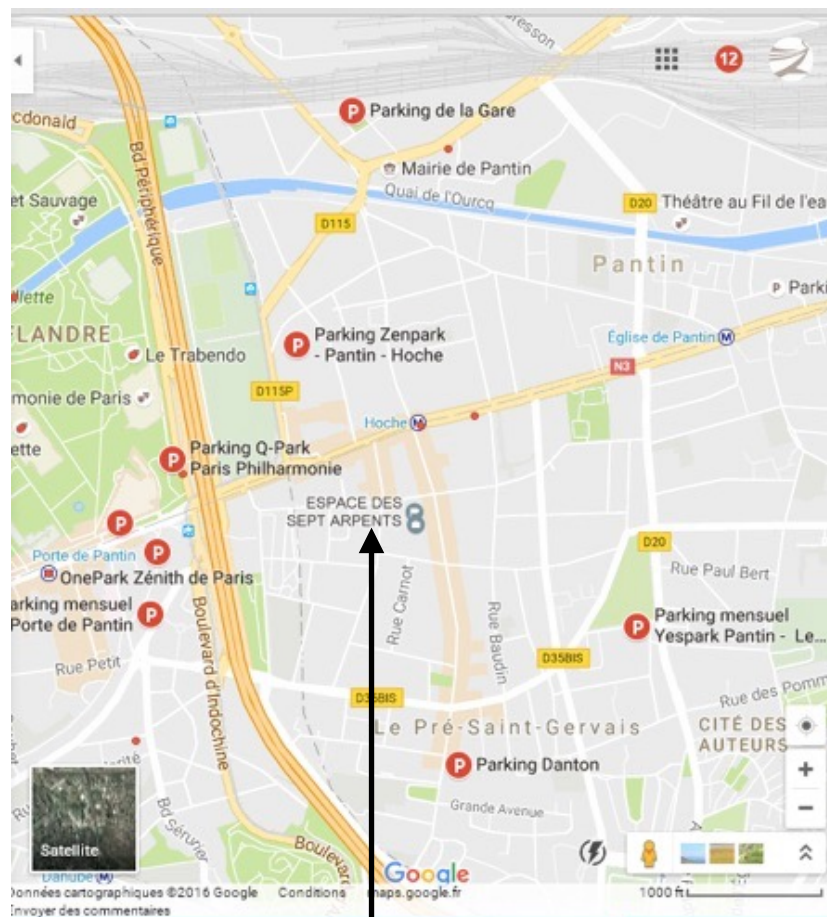

Le site est très facilement accessible par plusieurs moyens de transport.

- Métro : ligne 5 / station Hoche à 150m de nos locaux, soit 3 minutes à pied.
Métro Hoche / Métro Gare du Nord : ligne 5 : 9 mn
Métro Hoche / Métro Gare de l'Est : ligne 5 : 11 mn
Métro Hoche / Métro Gare d'Austerlitz : ligne 5 : 24 mn
Métro Hoche / Métro Gare Montparnasse : lignes 5 et 4 : 26 mn
Métro Hoche / Métro Gare de Lyon : ligne 5 : 35 mn (+10mn)
- RER : ligne E / station Pantin à 1 km de nos locaux, soit moins de 12 mn à pied.
Cette ligne permet notamment d'accéder à la gare St Lazare en 9mn depuis la station Pantin.
Possibilité de prendre la ligne de bus 170 qui s'arrête à l'arrêt Franklin (1 mn)
- Tramway (Porte d'Ivry – Porte de la Chapelle) : trois stations à Pantin dont deux équidistantes de notre site : station Delphine Seyrig et station Porte de Pantin.
- Bus : 11 lignes de bus desservent la commune (61 / 134 / 145 / 147 / 150 / 151 / 152 / 234 / 249 / 684 & 170) et la navette municipale 330, accessible aux utilisateurs en fauteuils roulants et à mobilité réduite.

Parking du Centre Commercial Verpantin (Le Pré Saint Gervais) à 180 mètres, soit 2 minutes à pied

Parking de La Cité de la Musique (à Paris) à 750 mètres, soit 10 minutes à pied

Parking de la Philharmonie de Paris (à Paris) à 750 mètres, soit 10 minutes à pied